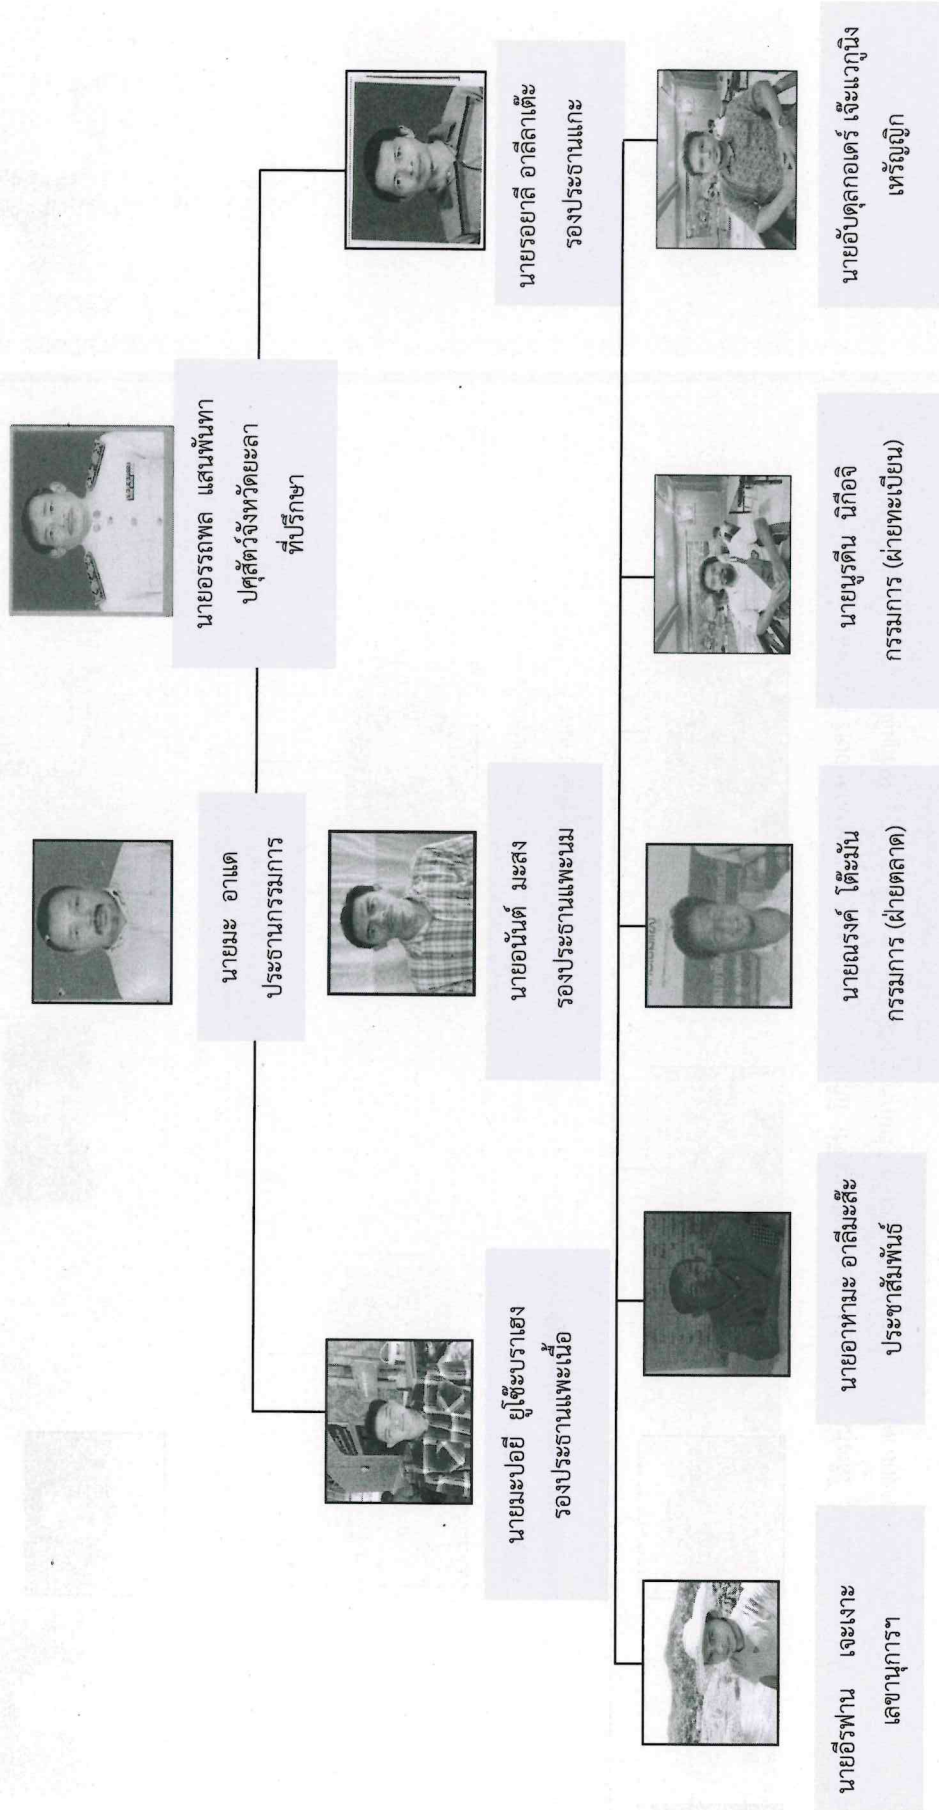

กรรมการ

นายรุสลัน สาหะ (081-9598189)
65/2 ม.2 ต.ลิปะสะโว อ.หนองจิก จ.ปัตตานี

ข้อมูลชมรมผู้เลี้ยงแพะ ระดับจังหวัด
แผนผังโครงสร้างคณะกรรมการชมรมผู้เลี้ยงแพะ จังหวัดยะลา

แผนผังโครงสร้างคณะกรรมการเครือข่ายแพะแกะจังหวัดสงขลา ปี 2566