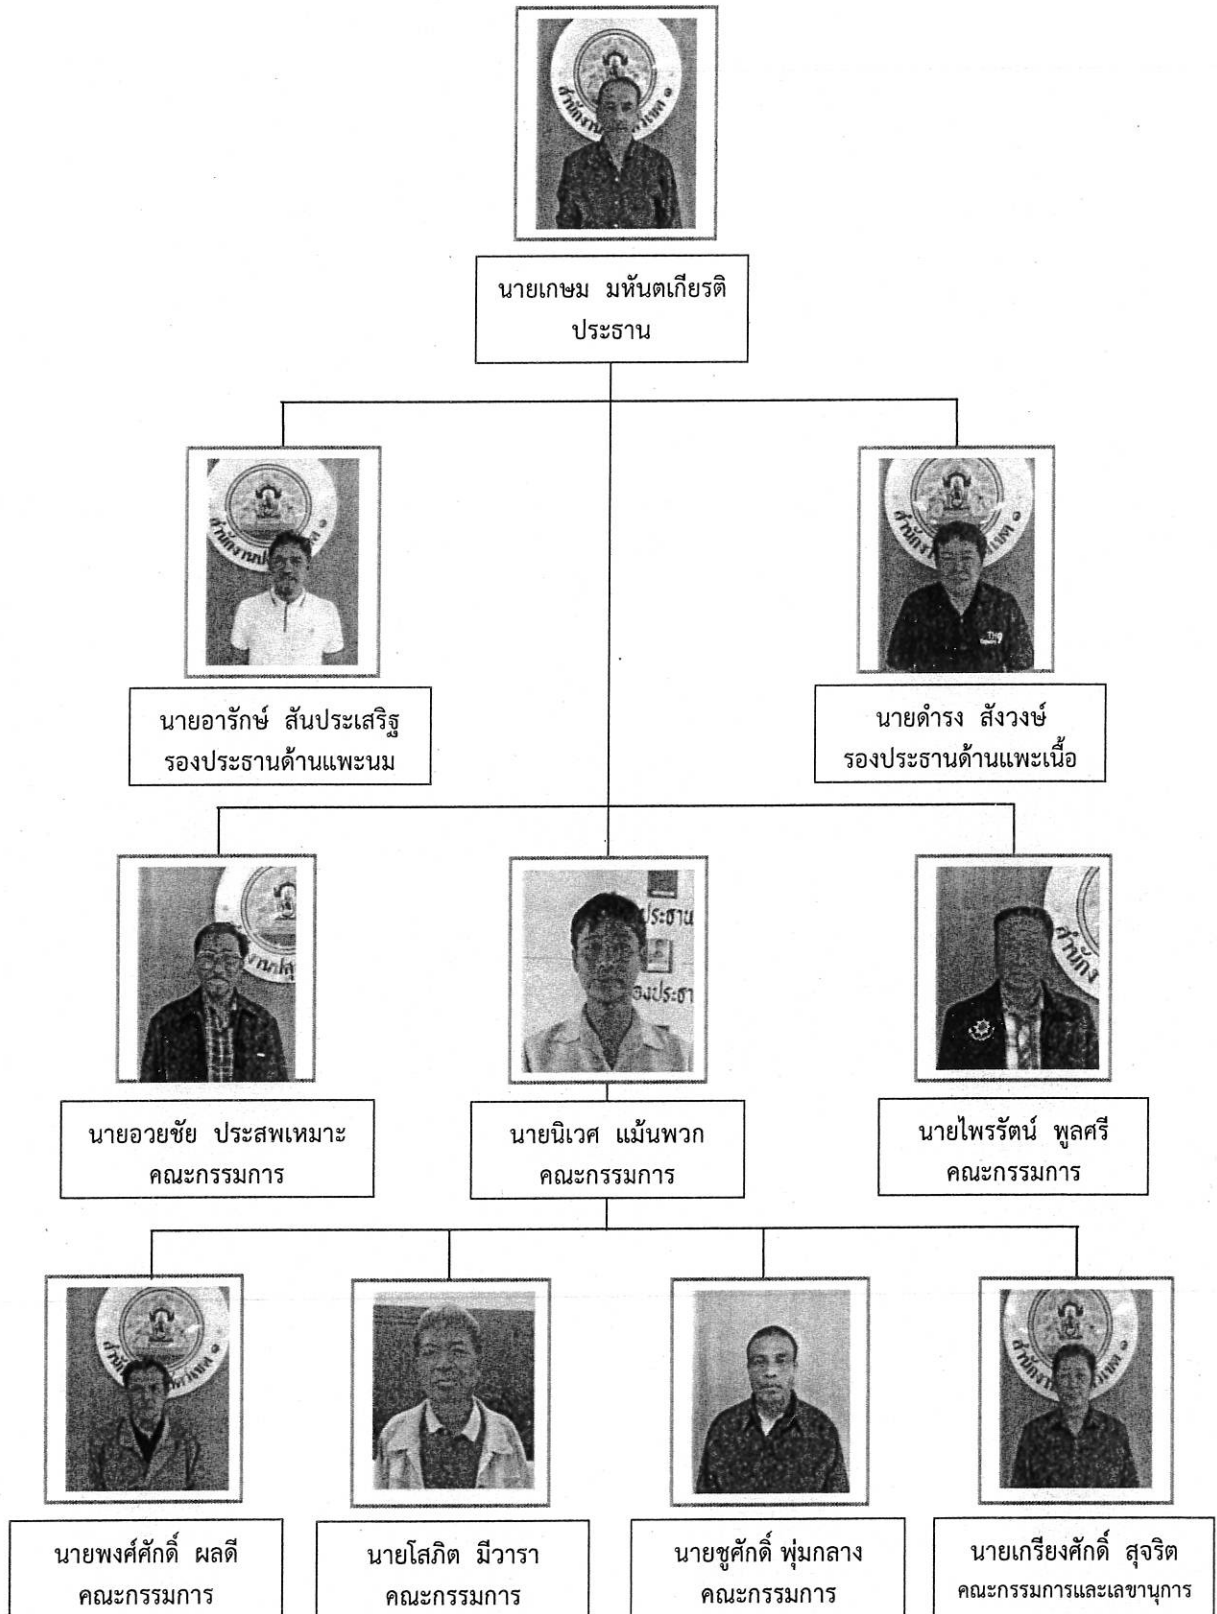

ก. ข้อมูลเครือข่ายผู้เลี้ยงแพะระดับเขต  
แผนผังโครงสร้างคณะกรรมการเครือข่ายเกษตรกรเลี้ยงแพะ เขต 1

ข. ข้อมูลชมรมผู้เลี้ยงแพะระดับจังหวัดในเขต...1.....  
 แผนผังโครงสร้างคณะกรรมการชมรมผู้เลี้ยงแพะ จังหวัดกรุงเทพมหานคร

# โครงสร้างเครือข่ายเกษตรกรผู้เลี้ยงแพะ-แกะ ภาคตะวันออก (เขต ๒)

นายวิวัฒนา มหิงสหพันธ์

ประธานเครือข่ายเกษตรกรผู้เลี้ยงแพะ-แกะ เขต 2

นายอำพันธ์ พึ่งพา

รองประธาน

นายสมรรถชัย สลาม

เลขาธิการ

นางนุชจริน มะลิ