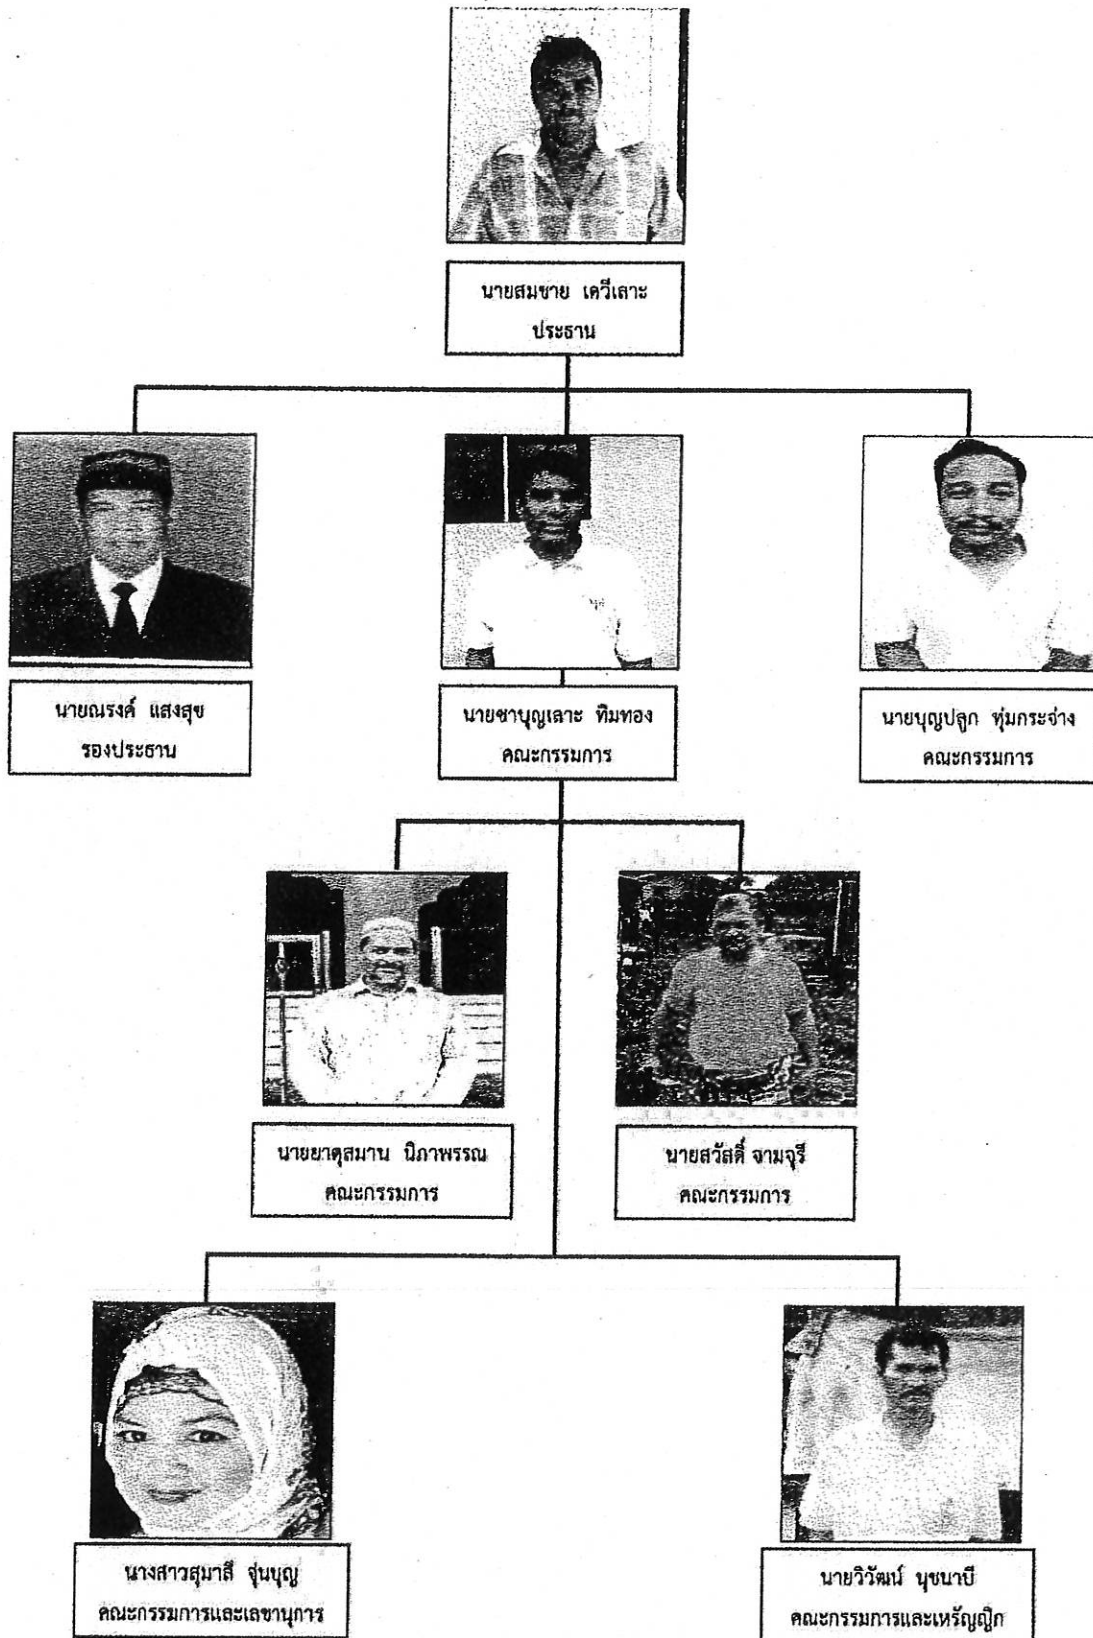

กรรมการ

นางอัญชานา นุชอิสาร

กรรมการ

นายสาคร เอมสมบูรณ์

กรรมการ

นายสมัย ชายเซน

กรรมการ

นายสมชาย เดวีเลาะ

กรรมการ

นายณรงค์ชัย ทันบุตรภา

กรรมการ

ข้อมูลเครือข่ายผู้เลี้ยงแพะระดับอำเภอพนัสนิคม จังหวัดชลบุรี  
แผนผังโครงสร้างคณะกรรมการเครือข่ายผู้เลี้ยงแพะ บ้านเกาะกลาง ตำบลหมอนนาง

คณะกรรมการเครือข่ายชมรมเกษตรกรเลี้ยงแพะ-แกะ อีสานใต้ เขต3