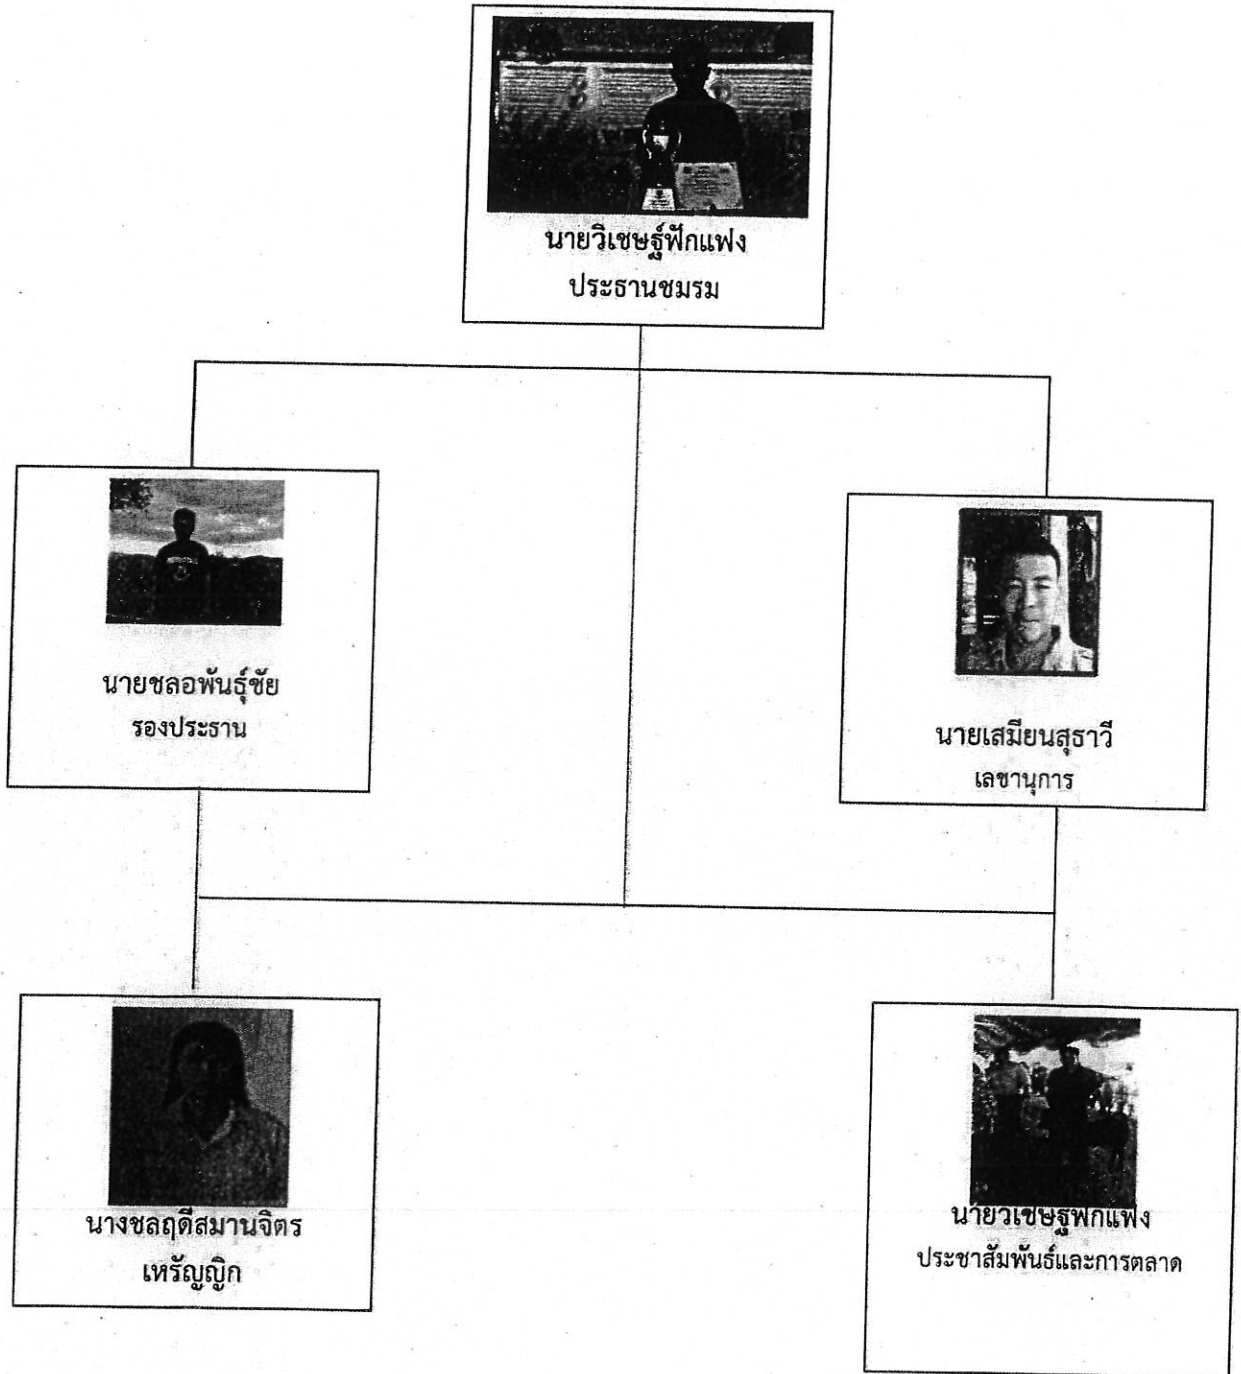

คณะกรรมการชมรมผู้เลี้ยงแพะจังหวัดพิษณุโลก